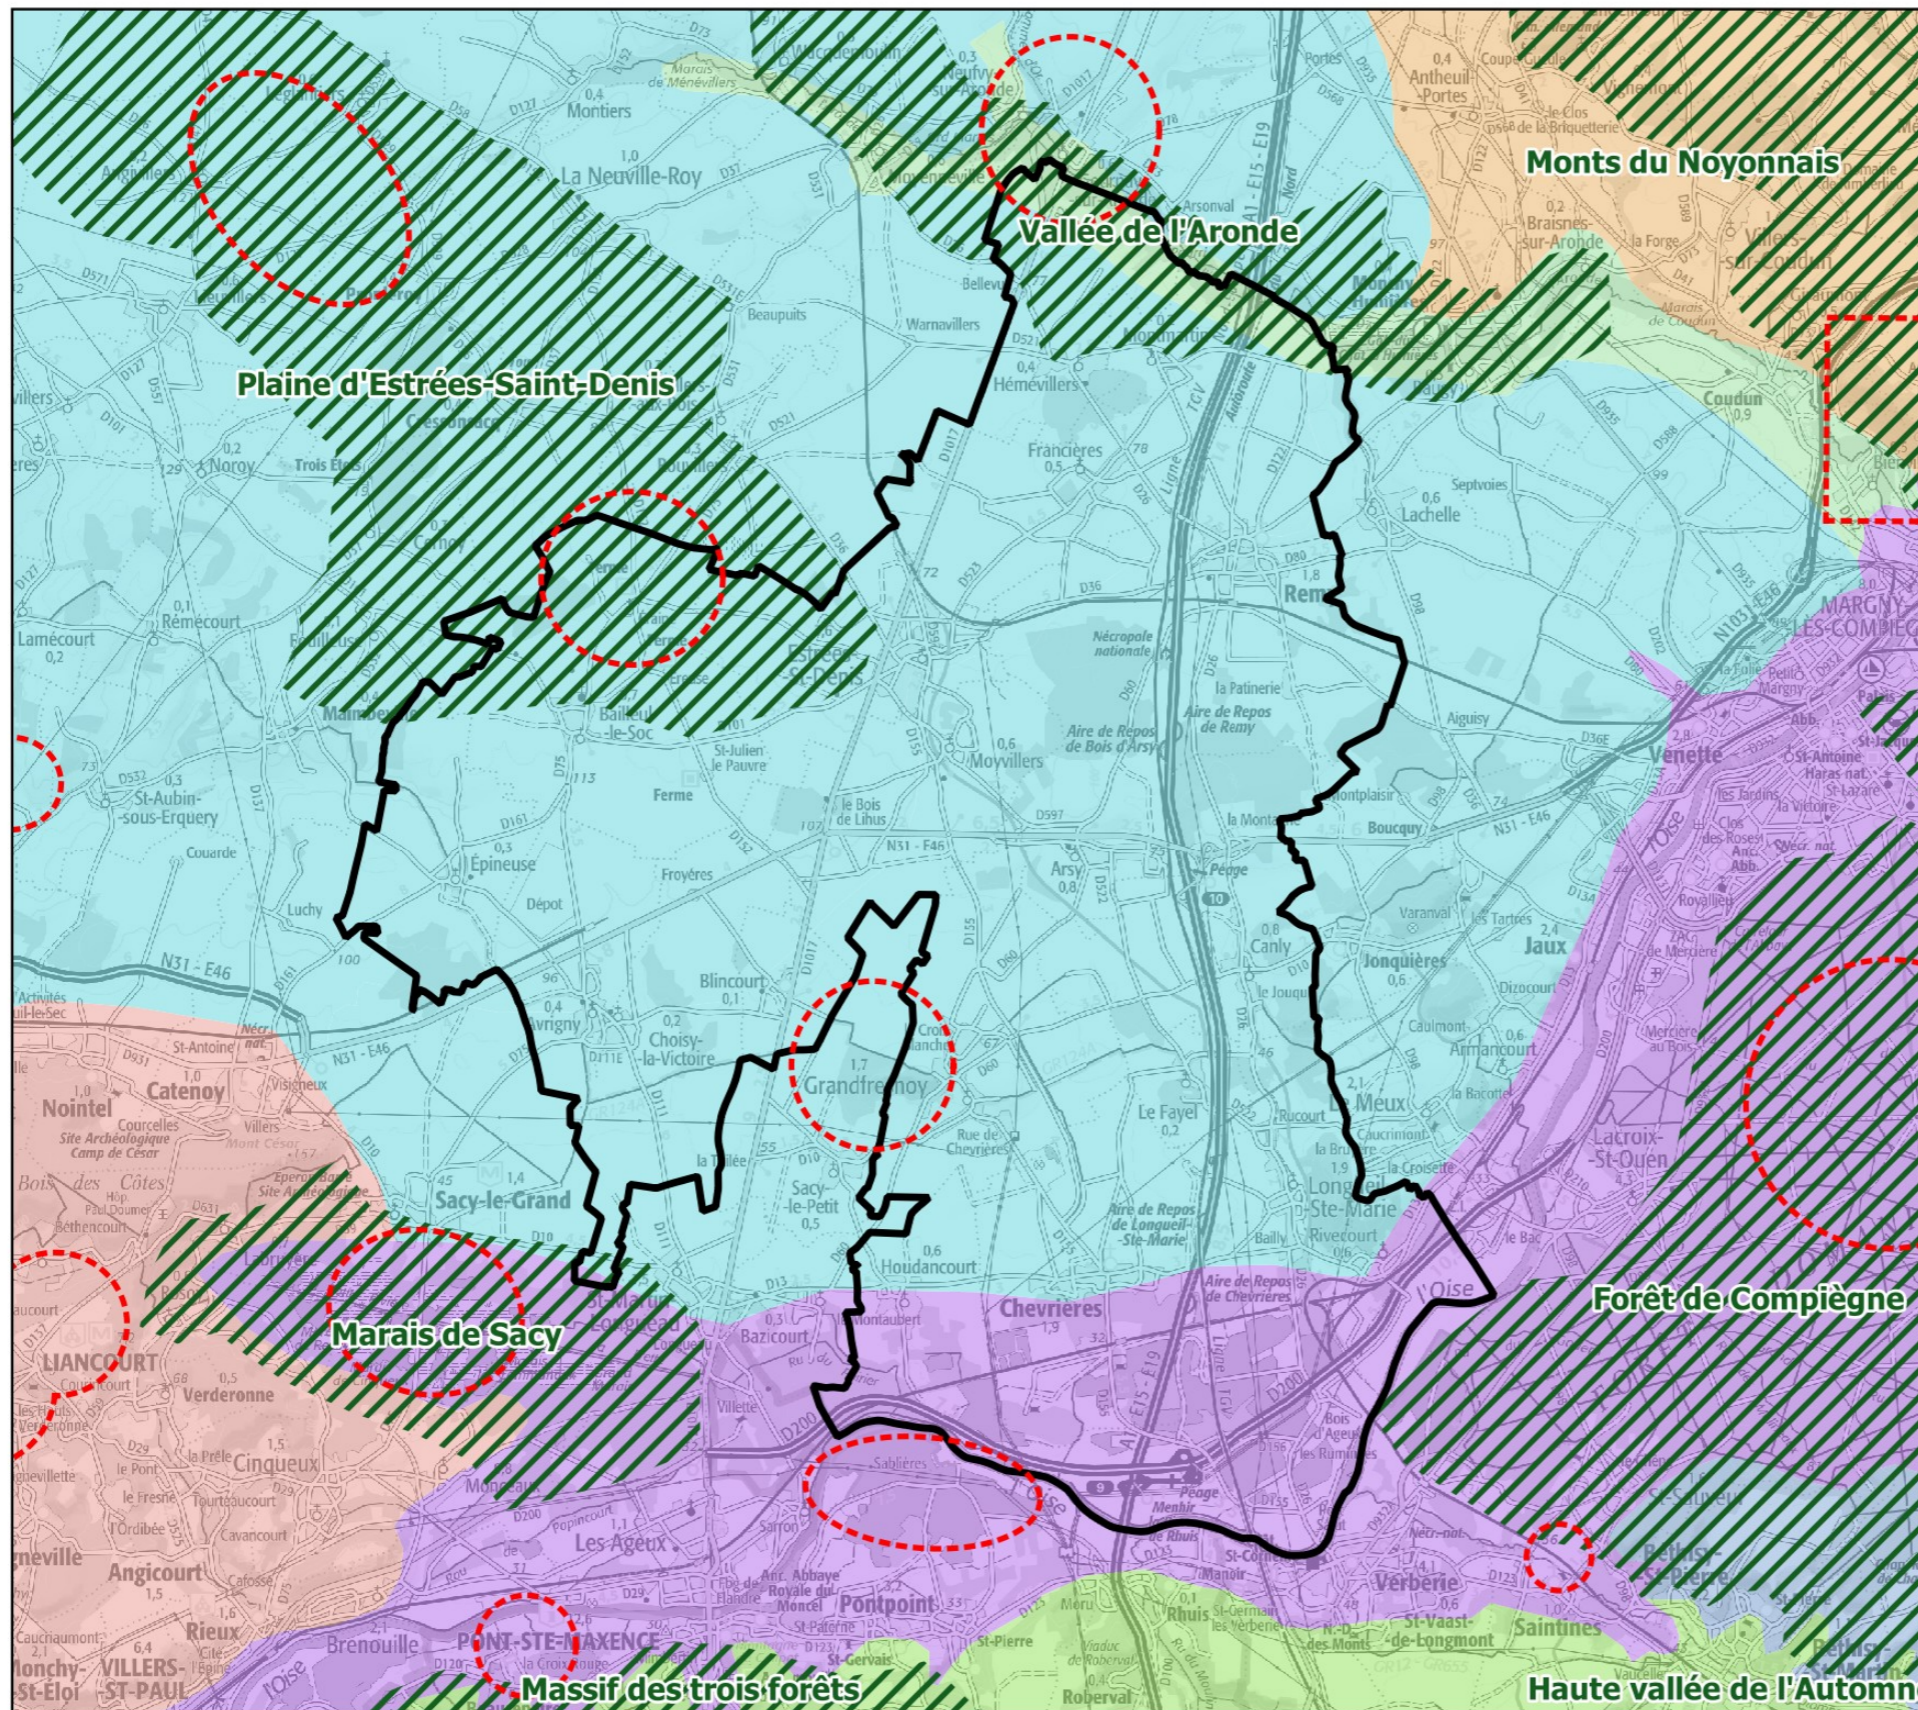

PAC SCoT – Fiche n° 3 – Annexe 6
Communauté de Commune de la Plaine d'Estrées (19 communes)

Enjeux paysagers

Communauté de communes
de la Plaine d'Estrées

Légende

Paysage de grand ensemble

Paysage d'intérêt ponctuel

Entité paysage

Clermontois

Noyonnais

Noyonnais et Plateau Picard

Plateau Picard

Toutes les régions naturelles

Valois Multien

0 2,5 5 km